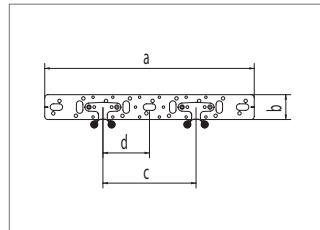

## Držač 75/150

Za dupli priključak sa univerzalnim provrtom.

Materijal: čelik, pocinkovan

Mat.-Nr.	Oznaka	Mere mm				Masa kg/kom.	Jedinica isporuke
		a	b	c	d		
11055361008	Držač 75/150	338	40	150	75	0,254	5 kom.